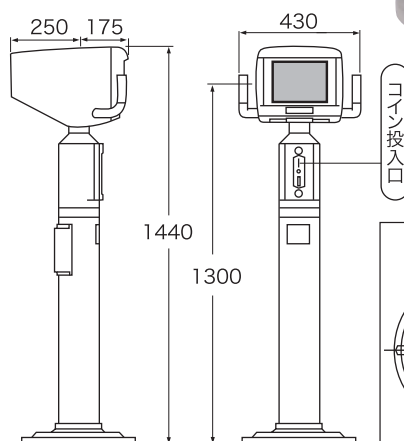

てれぼーくん

観光用テレビ望遠鏡

LV-14

10インチ 液晶モニタ 最高倍率 108x

迫力の景色を一緒に楽しめる10インチ液晶画面

- 従来ひとりでしか覗けなかった望遠鏡の景色を、親子やカップル等、複数の方が一緒に楽しめる新しいタイプの望遠鏡です。
- 10インチの液晶カラーモニタが大迫力の高倍率画像をシャープに明るく映し出します。
- ハンドル上部のボタンによるズーム機能は、どなたでも簡単にゲーム感覚で操作できます。また観たいポイントに常に焦点が合うオートフォーカス機能を備えています。
- 設置は簡単で、移動も容易です。
(設置場所は室内で100V電源が必要です)。

オートフォーカスで見たいところにピントが合うテレビ望遠鏡。左右のハンドルのズームボタンで広角↔望遠が思いのまま。数人が同時に楽しみいただけます。

フジテレビ球体展望室 はちたま

仕様

型式	LV-14 型
倍率	18倍～108倍
フォーカス	自動ピント調整 (オートフォーカス)
画面	液晶画面
画面サイズ	10.4インチ (204×152mm)
仰角	20°
俯角	20°
旋回角	300°
眼高位置	1300mm (画面中心まで)
使用硬貨	100円硬貨専用
投入枚数	2枚
可視時間	約120秒
硬貨収納量	約600枚
累積カウンタ	累積コイン枚数カウンタ付
電源	AC100V (50/60Hz)
消費電力	100VA
寸法	高さ1440×幅430×奥行425mm
重量	約30kg

コイン投入口

液晶画面側

取付方法

円錐台を据付けるには図面に示す位置に、予め10mmボルトの頭部を40mm出したもの6本を埋め込んでおいてください。この準備のできているところへ円錐台を所定の位置に置き、ナットをしめます。